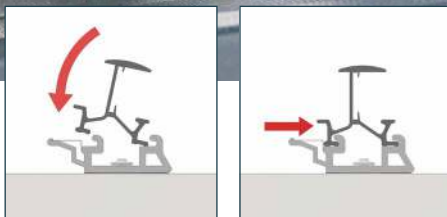

1. Zonnepaneel installatiesysteem

Het IMS-Solar systeem is inzetbaar op golfplaatdak, staaldak en dakpan dak. We zijn volop bezig met de ontwikkeling van een indaksysteem en een platdak constructie die snel zullen volgen.

Waarom is het beter om zonnepanelen in te leggen dan vast te zetten?

- Geen beschadiging van het glas van de zonnepanelen.
- Voorkomt microcracks op de zonnepanelen.
- Geen continue druk.
- De zonnepanelen leveren meer Wp op per m².
- Voorkomt delaminatie tussen de lagen van het zonnepaneel.
- Beter verdeling van gewicht over het dak.