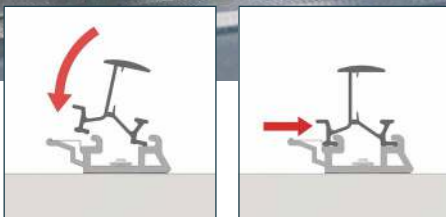

Waarom is het beter om zonnepanelen in te leggen dan vast te zetten?

- Geen beschadiging van het glas van de zonnepanelen.
- Voorkomt microcracks op de zonnepanelen.
- Geen continue druk.
- De zonnepanelen leveren meer Wp op per m².
- Voorkomt delaminatie tussen de lagen van het zonnepaneel.
- Betere verdeling van gewicht over het dak.